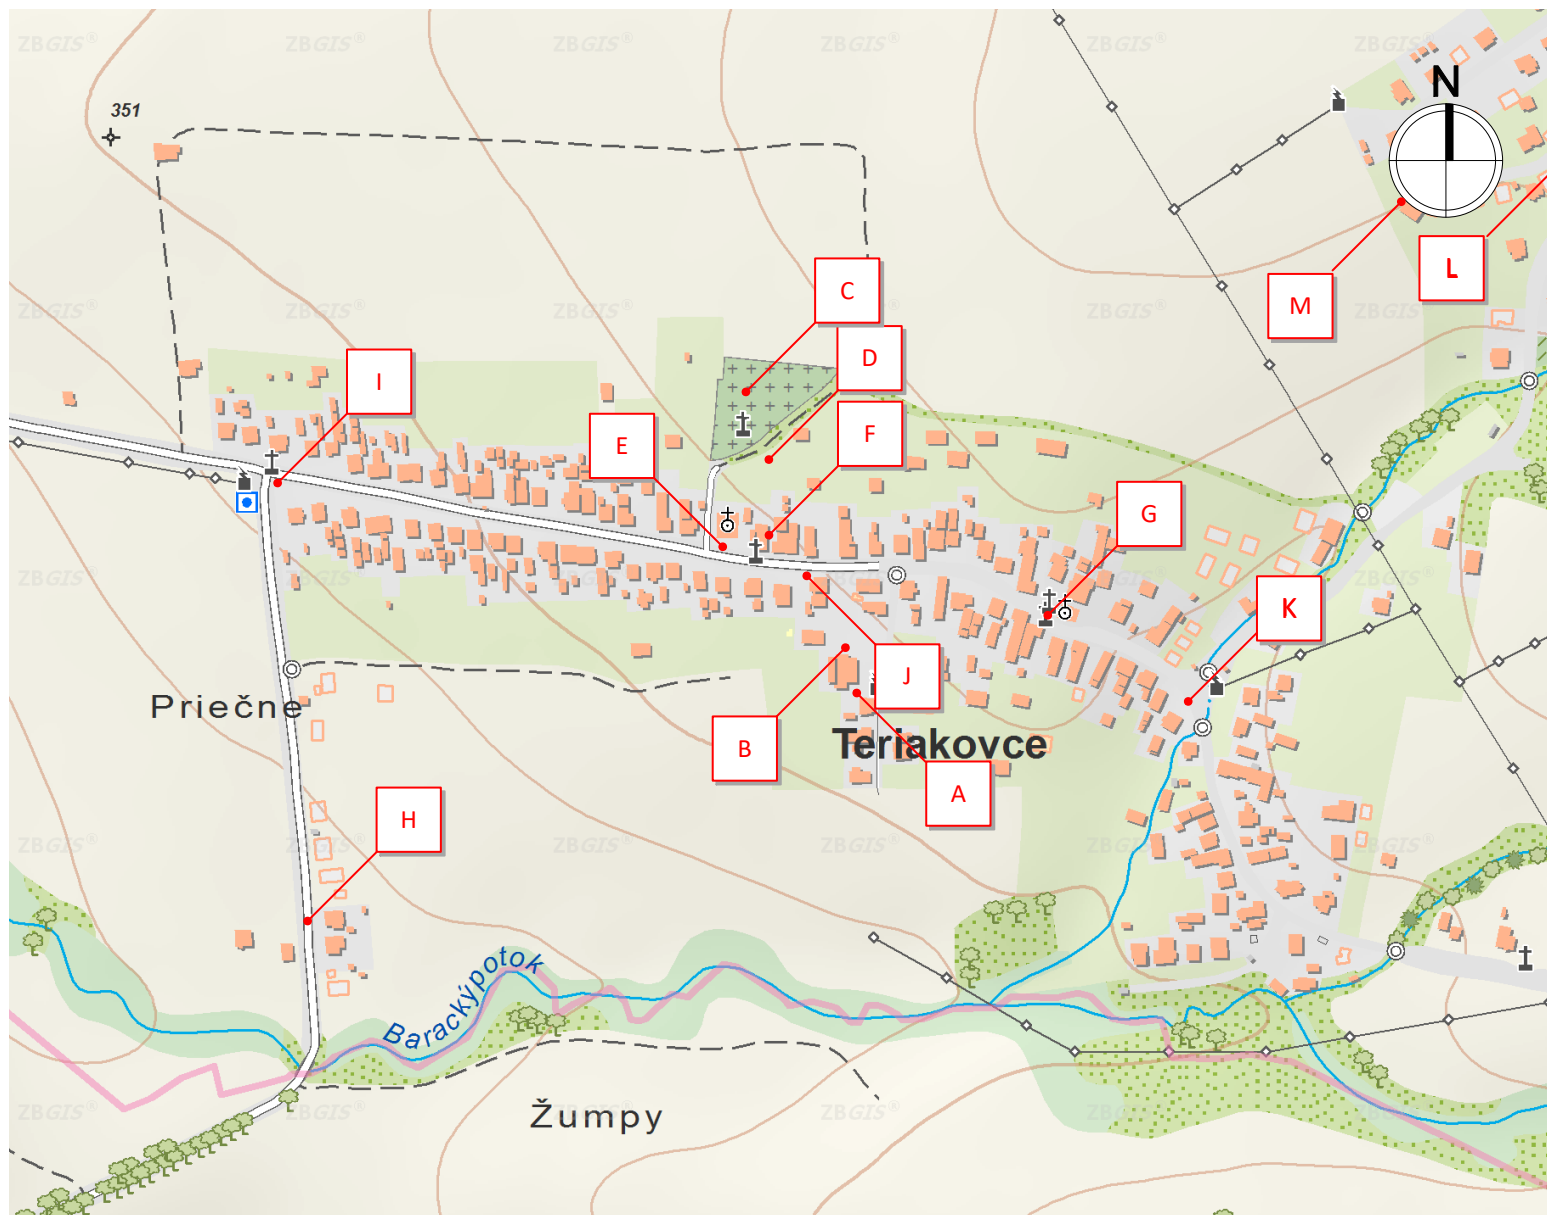

OBEC TERIAKOVCE

SITUÁCIA VEREJNÝCH PRIESTOROV A SÚVISIACEHO VEREJNÉHO OSVETLENIA

LEGENDA

- A požiarňa zbrojnica
- B vchod obecný úrad
- C cintorín
- NSS2
- D ihrisko
- E kostol
- F materská škola
- G kostol
- H vstup do obce
- I križovatka
- J obecný park
- K autobusová zastávka
- L vstup do novej časti
- M vstup do novej časti

OBEC TERIAKOVCE

URČENIE VEREJNÉHO PRIESTORU A SÚVISIACEHO VEREJNÉHO OSVETLENIA

OBEC TERIAKOVCE

URČENIE VEREJNÉHO PRIESTORU B A SÚVISIACEHO VEREJNÉHO OSVETLENIA

OBEC TERIAKOVCE

URČENIE VEREJNÉHO PRIESTORU C A SÚVISIACEHO VEREJNÉHO OSVETLENIA

OBEC TERIAKOVCE

URČENIE VEREJNÉHO PRIESTORU J A SÚVISIACEHO VEREJNÉHO OSVETLENIA