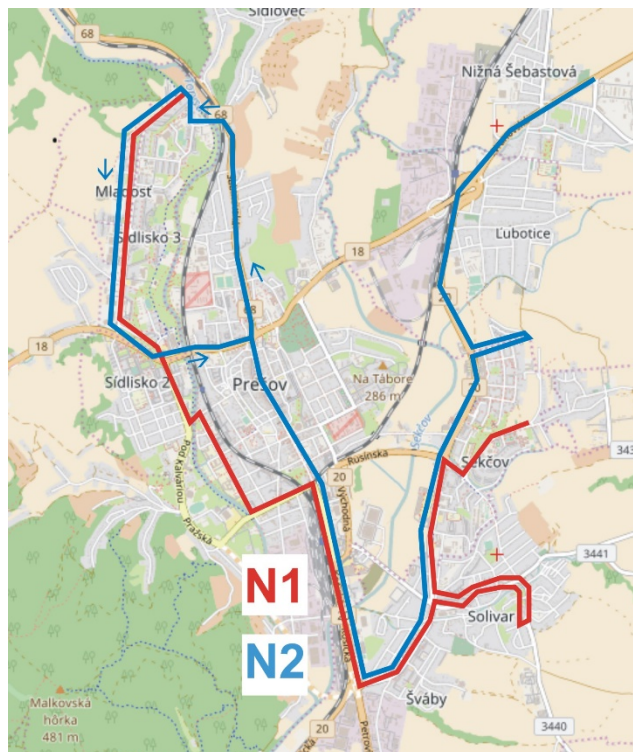

Linka	2	smer	Obr. mieru	h.	prac.deň-školský	prázdniny	sobota, nedeľa	Linka	14	smer	Záborské	h.	prac.deň-školský	prázdniny	sobota, nedeľa
2'	*Rázc.Šidlovec	4						2'	*Rázc.Šidlovec	4					
3'	*Pod Skalkou	5	20	20				3'	*Pod Skalkou	5	13	13			
4'	*Mičurinova	6	20	20				4'	*Mičurinova	6	13	13			

Počas sviatkov MHD premáva podľa cestovného poriadku platného pre **NEDEĽU**.

Nočná doprava

Zmena v organizácii - upravené trasy a odchody spojov liniek N1 a N2.

Linka N3 zrušená.

Plošný rozsah obsluhy obytných lokalít mesta Prešov v nočných hodinách je zachovaný.

Cestovný poriadok a trasy nočných liniek.

Linka N1		Odhody zo zastávky				
		smer Sídliisko III				
		Solivar - Pod Šalgovikom				
min.	zastávka	pásmo	h.	pracovný deň-školský	pracovný deň-prázdniny	sobota, nedeľa, sviatok
0'	Sídliisko III	1	20			
1'	*Prostějovská	1	21			
2'	*Centrum	1	22	55	55	55
4'	*VUKOV	1	23			
5'	*Nám. Kráľ. pokoja	1	0	10	10	10
6'	*Vologradská	1	1	25	25	25
7'	*Cementišova	1	2			
8'	*Obrancov mieru	1	3	10	10	10
10'	*Duchnovičovo nám.	1	4	30A	30A	30
11'	*Vysokoškolský areál	1	5			15A
12'	*Škultétyho	1				
14'	*Železničná stanica	1				
15'	*Nový Solivar	1	24'	*Múzeum Solivar	1	
16'	*Košická	1	25'	*Prameň	1	* všetky zastávky NA ZNAMENIE
17'	*Chalupkova	1	26'	*Solivarská	1	A po zastávku Železničná stanica
18'	*Švábska	1	27'	*Lesnícka	1	
19'	*Lomnická	1	28'	*Pavla Horova	1	
20'	*Solivarská	1	29'	*Martina Benku	1	
21'	*Prameň	1	30'	*L. Novomeského	1	
22'	*Múzeum Solivar	1	31'	*Vansovej	1	Tolerancia odchodov +2min.
23'	*Solivar	1	32'	*Pod Šalgovikom	1	Platnosť od 1.5.2020